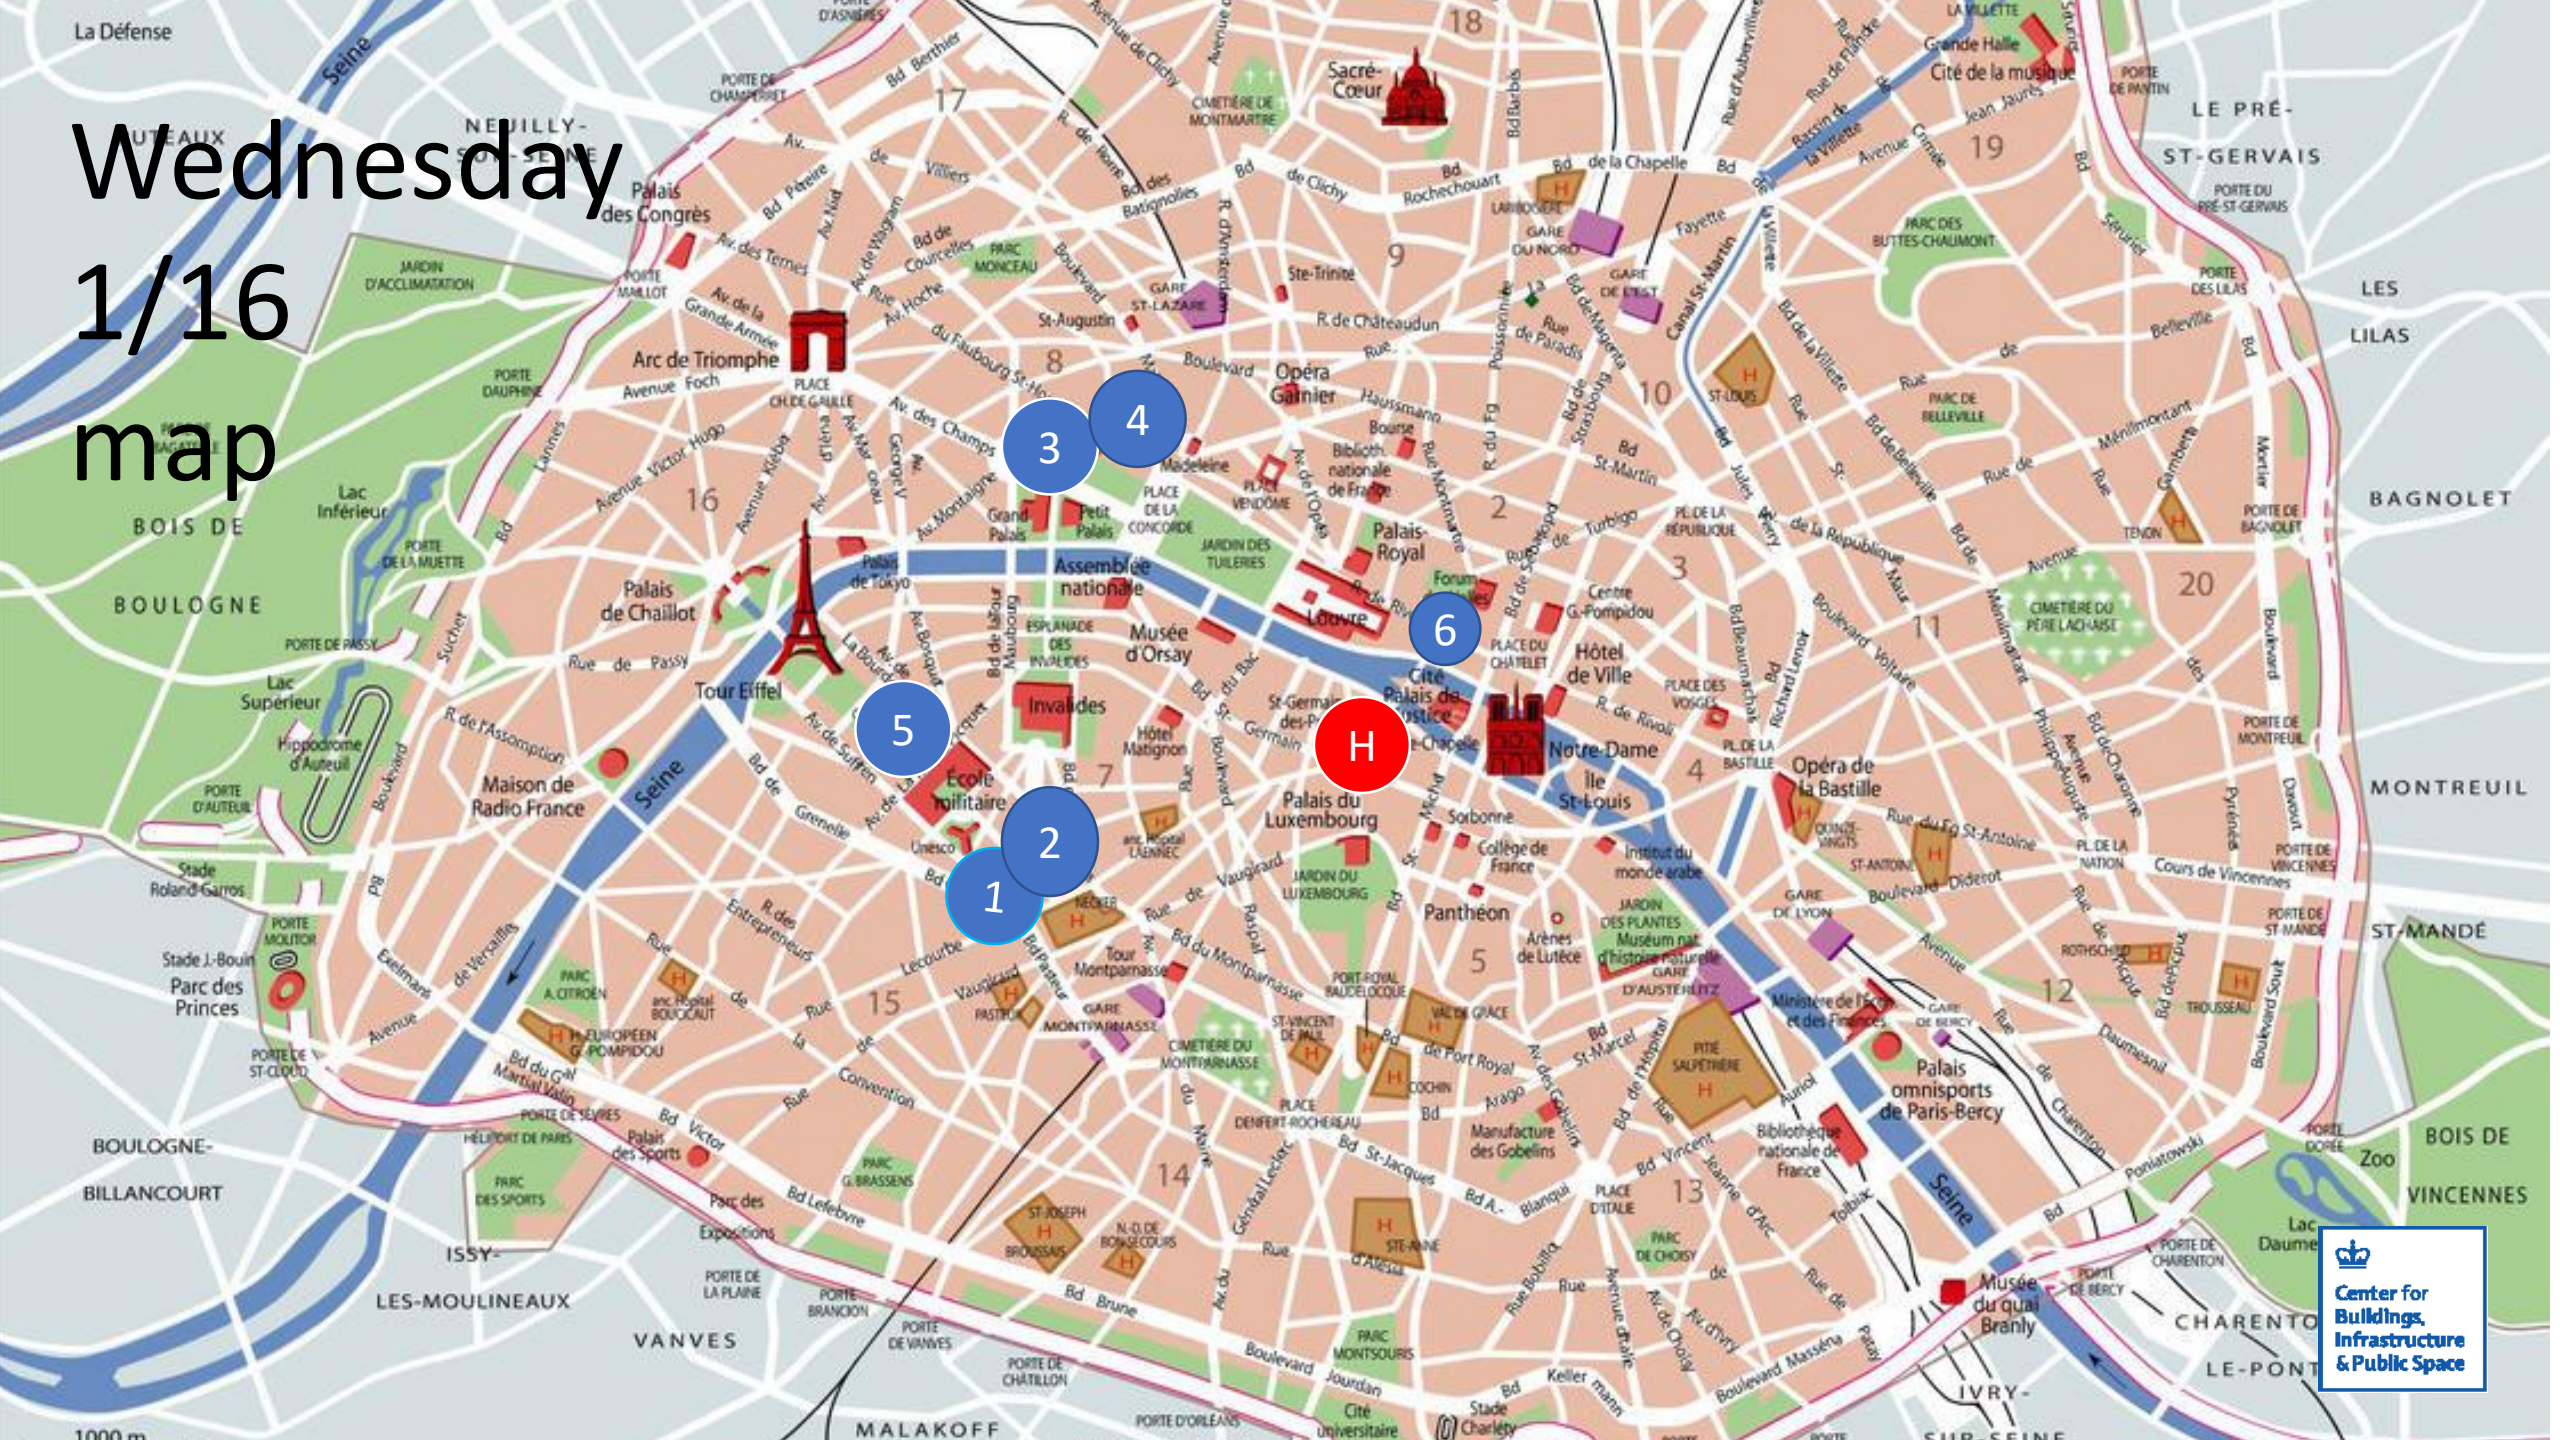

Tuesday, 1/15 | Anne Hidalgo | Mayor, City of Paris

Tuesday  
1/15 17h45

**LEONARD**

Vinci,  
6 place du  
colonel  
Bourgoin

**Cécile  
Maisonneuve  
President,  
La Fabrique  
de la Cité**

Tu7 Tuesday, 1/15 | Cécile Maisonneuve, | la Fabrique de la Cité

# Wednesday 1/16 map

Wednesday  
1/16 10h00

**NATURE**

Reid Hall,  
4 rue de  
Chevreuse

**Émeline  
Bailly,  
CSTB  
Researcher**

W1 Émeline Bailly | Centre Scientifique et Technique du Bâtiment

Wednesday  
1/16 11h00  
**GLOBALISM**  
Reid Hall,  
4 rue de  
Chevreuse