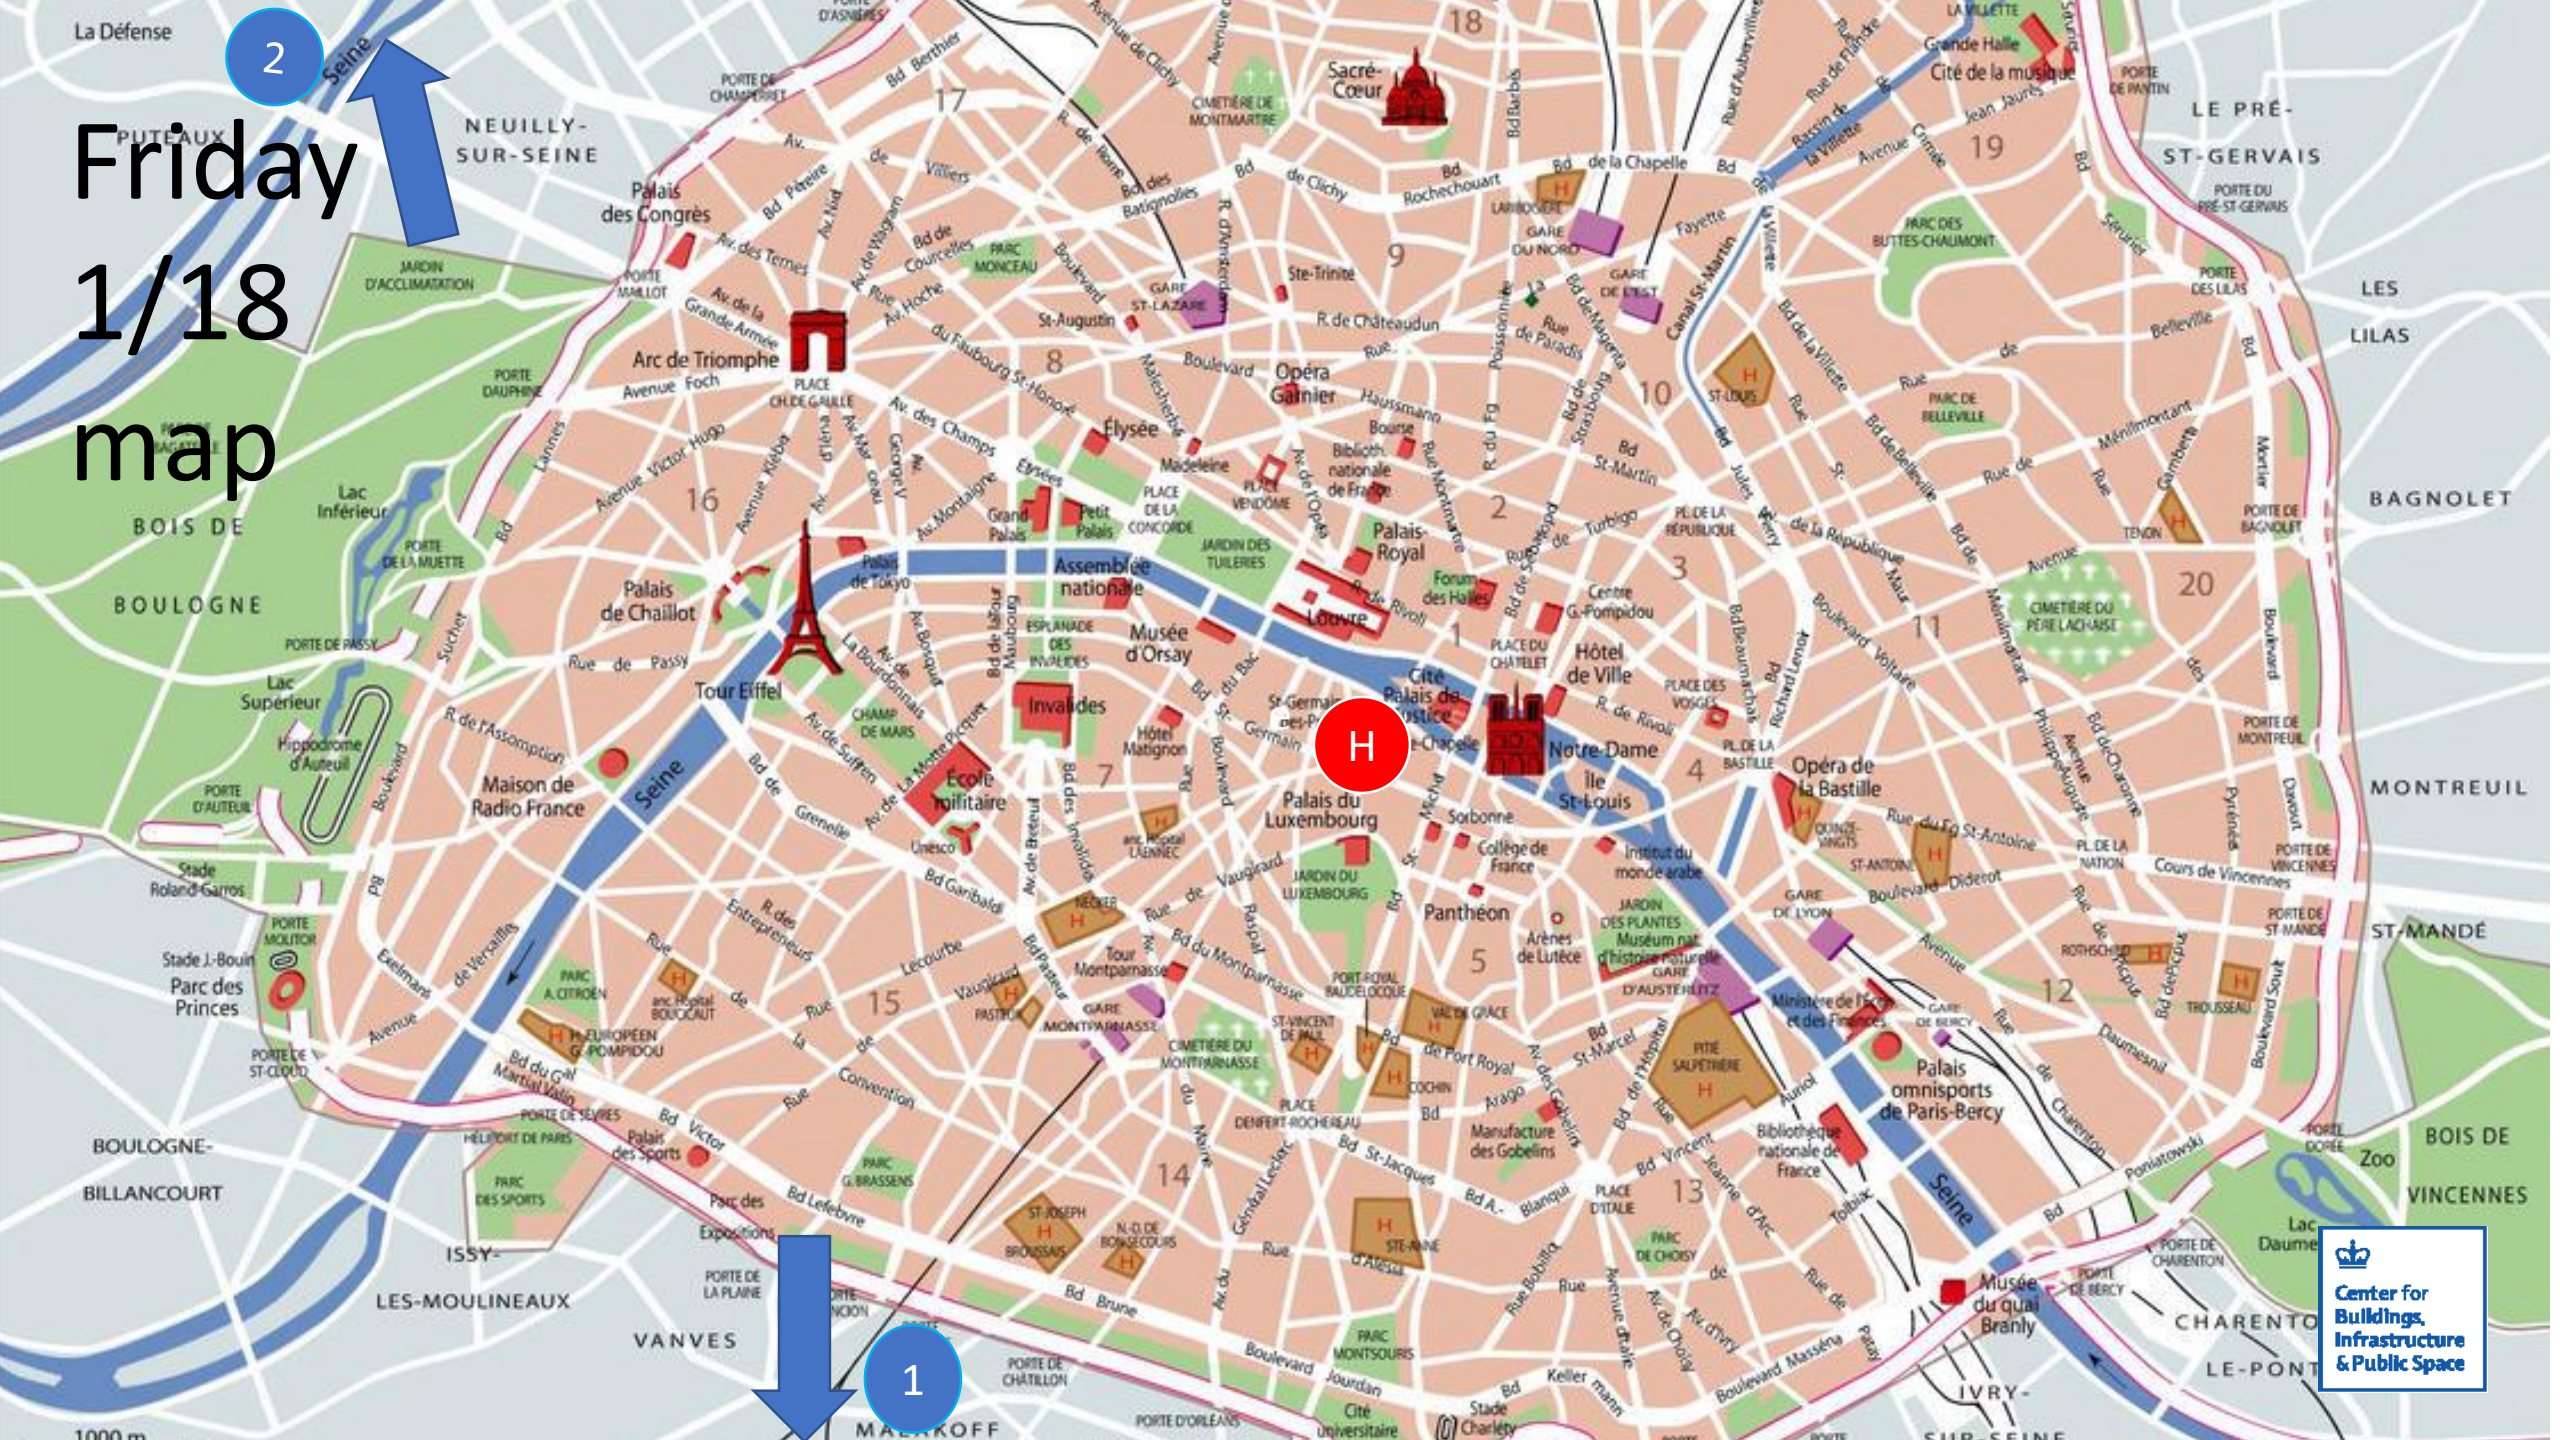

Th4

Green Wall by Patrick Blanc | Oasis d'Aboukir

Thursday  
1/17 17h00  
**BEAUBOURG**  
Place  
Georges  
Pompidou

Th5

Centre Pompidou | Place Georges Pompidou

2  
Friday  
1/18  
map

Friday

1/18 09h30